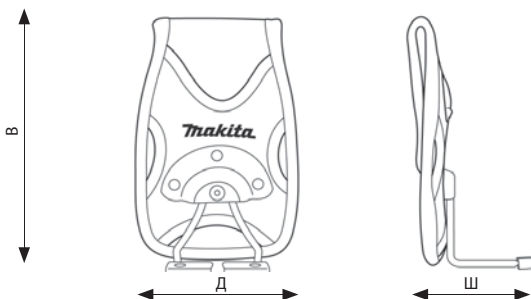

Характеристики

Использование

Информация

Габариты

В	160 мм
Д	105 мм
Ш	75 мм
	0,14 кг
	-

Характеристики

Использование

Информация