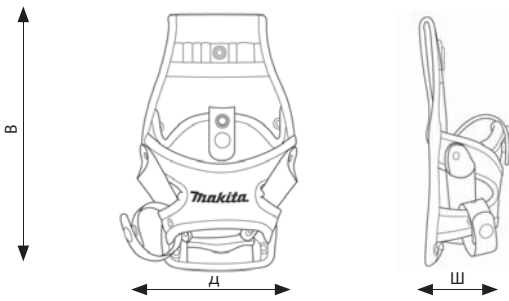

Характеристики   Использование   Информация

Габариты

В	290 мм
Д	170 мм
Ш	85 мм
	0,26 кг
	-