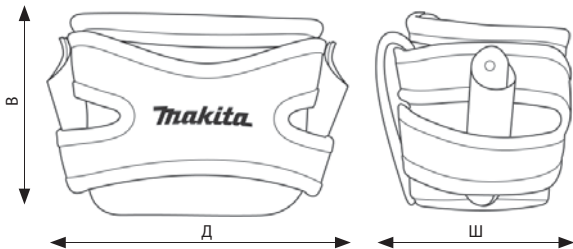

Характеристики

Использование

Информация

Габариты	
В	140 мм
Д	200 мм
Ш	150 мм
кг	0,29 кг
л	1,40 л