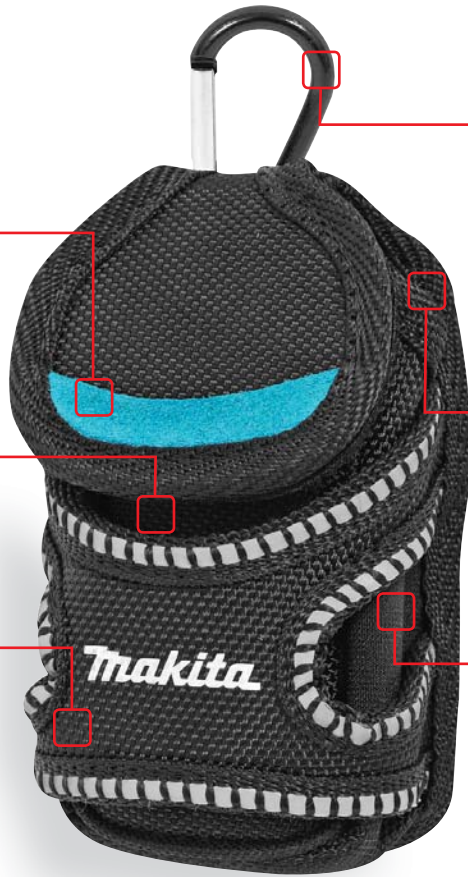

P-71847 Поясной чехол для мобильного телефона и ручки

На крышке вставка из кожи цвета инструмента Макита.

Крышка чехла оснащена надежной липучкой, что предотвращает выпадения мобильного телефона.

Многослойный полиэстер и специальный материал внутри обеспечивают Ваш телефон дополнительной защитой.

Пружинный крюк, для крепления чехла непосредственно на петлю брюк. Особенно полезен если вы не надели ремень.

Чехол удобно размещается на любом ремне Макита или на обычном ремне для одежды.

Эластичный боковой держатель для ручки или отвертки.

1680 Плотность 1680D	600
Высокопрочная сталь	Прочные вставки
Водоотталкивающий эффект	30 Денар
Ремешный держатель	Боковой держатель
Держатель отвертки	Держатель отвертки
Держатель отвертки	Ручка

ПОЯСНЫЕ СУМКИ

Характеристики   Использование   Информация

Габариты	
В	115 мм
Д	70 мм
Ш	40 мм
	0,06 кг
	0,09 л

Характеристики   Использование   Информация

Поставляется без аксессуаров

Характеристики   Использование   Информация

Эластичный держатель для отвертки или ручки.