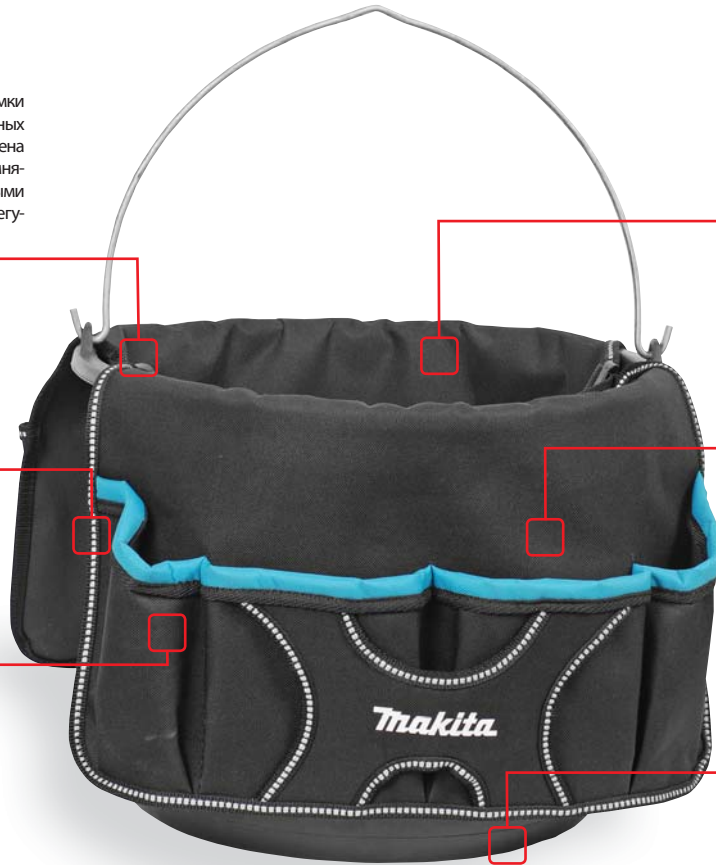

P-72095 „Сумка-Ведро” для инструмента

• Универсальный размер сумки вмещает инструмент разных размеров. Сумка оснащена двумя регулируемыми ремнями по бокам с пластиковыми пряжками, что позволяет регулировать её размер.

• HI-VIS отделка сумки делает ее заметной в темноте.

• Сделан из мягкого полиэстера 600D. Легко моется и чистится.

• Объемный главный отсек способен вместить в себя много разнообразных инструментов. 10 внешних и 8 внутренних карманов.

• Множество различных карманов внутри этой сумки делают ее универсальной.

• Ведро не входит в комплект поставки.

1680 Полиэстер 1680D	600 Полиэстер 600D
Высокопрочная сталь	Прочные материалы
Водоотталкивающая ткань	Водоотталкивающая ткань
Регулируемые ремни	Регулируемые ремни
Защелка-защита	Держатель рукоятки
Держатель рукоятки	Рукоятка

Характеристики | Использование | Информация

Габариты	
В	320 мм
Д	470 мм
Ш	-
	0,38 кг
	2,60 л

Характеристики | Использование | Информация

Ведро не входит в комплект поставки.
Поставляется без аксессуаров

Характеристики | Использование | Информация

18 карманов для инструментов и аксессуаров

Универсальная сумка для ведер разных размеров.

Оснащен двумя регулируемыми ремнями.

Главный объемный отсек.