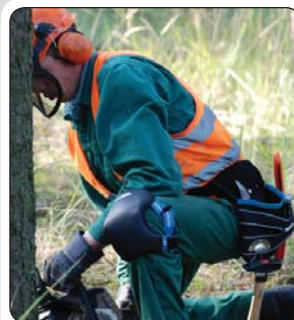

Использование сумки в лесном хозяйстве.