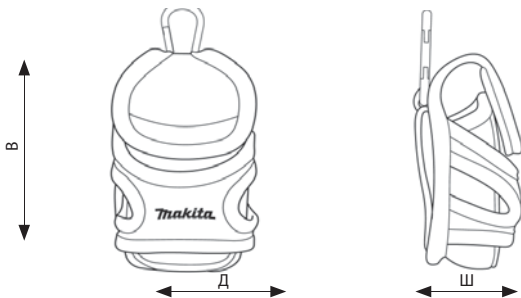

Характеристики

Использование

Информация

Габариты

В	125 мм
Д	75 мм
Ш	45 мм
	0,07 кг
	0,12 л

Характеристики

Использование

Информация