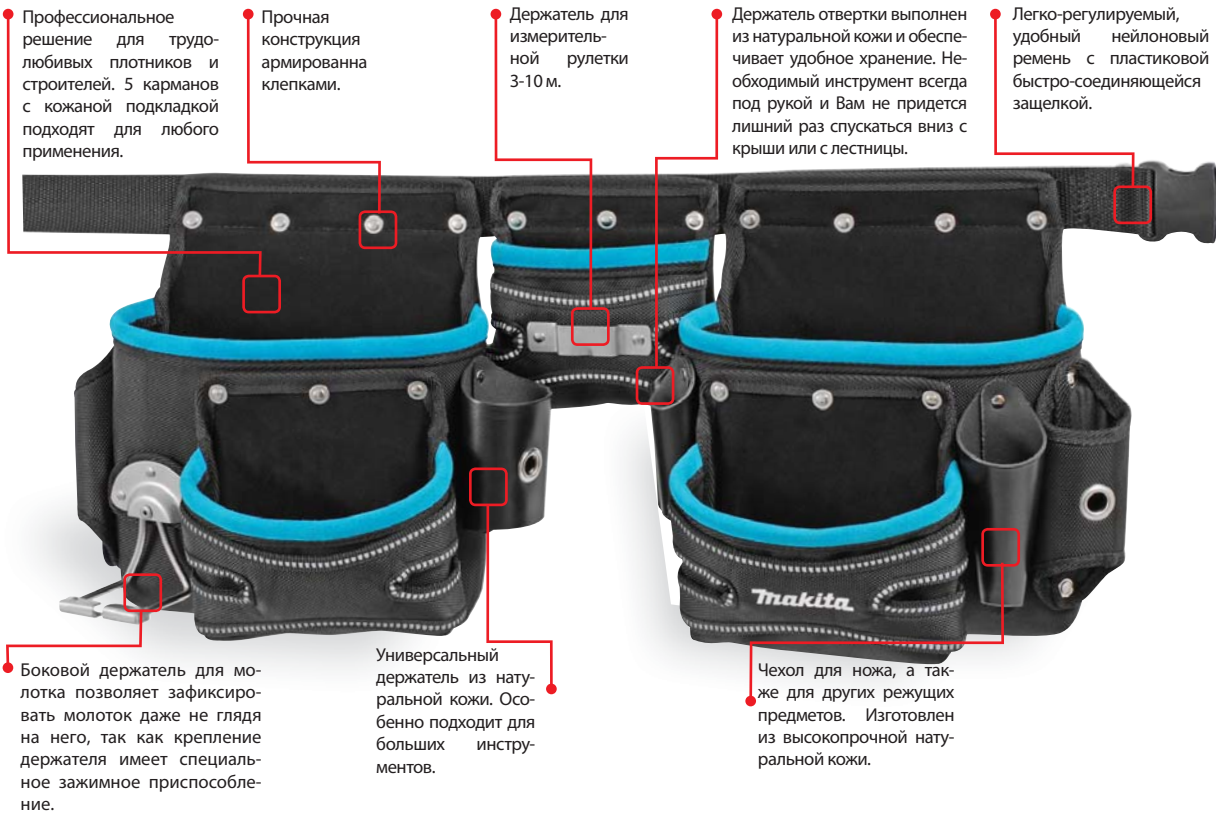

P-71772 Сумка с тремя отделениями на ремне

Профессиональное решение для трудолюбивых плотников и строителей. 5 карманов с кожаной подкладкой подходят для любого применения.

Прочная конструкция армирована клепками.

Держатель для измерительной рулетки 3-10 м.

Держатель отвертки выполнен из натуральной кожи и обеспечивает удобное хранение. Необходимый инструмент всегда под рукой и Вам не придется лишний раз спускаться вниз с крыши или с лестницы.

Легко-регулируемый, удобный нейлоновый ремень с пластиковой быстро-соединяющейся защелкой.

Боковой держатель для молотка позволяет зафиксировать молоток даже не глядя на него, так как крепление держателя имеет специальное зажимное приспособление.

Универсальный держатель из натуральной кожи. Особенно подходит для больших инструментов.

Чехол для ножа, а также для других режущих предметов. Изготовлен из высокопрочной натуральной кожи.

1680 Полоса 1680D	600 Полоса 600D
SS Резка металла	

ПОЯСНЫЕ СУМКИ

Характеристики | Использование | Информация

Габариты	
V	290 мм
D	640 мм
Ш	170 мм
	1,40 кг
	6,00 л

Характеристики | Использование | Информация

Поставляется без аксессуаров

Характеристики | Использование | Информация

Профессиональное решение для плотников и строителей

Армирована клепками.

Все необходимые инструменты всегда рядом.