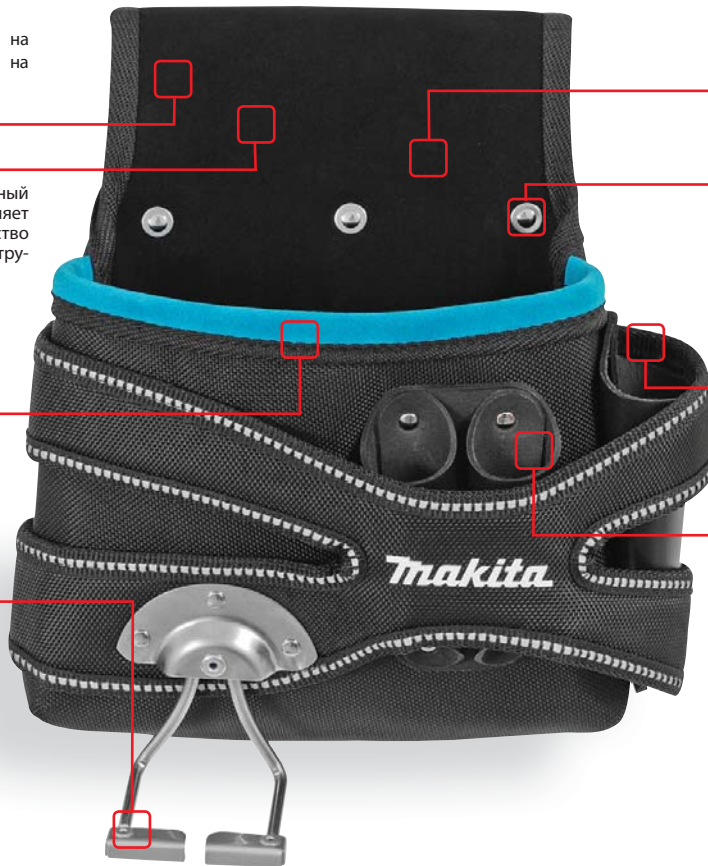

Дополнительный слой кожи в местах повышенного износа материала защищает от разрывов и быстрого истирания.

Держатель для молотка из нержавеющей стали позволяет хранить молоток в подвешенном состоянии под любым удобным углом.