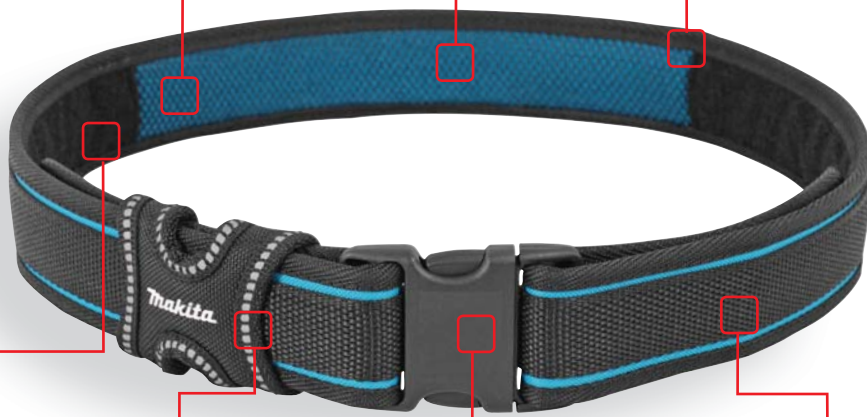

P-71825 Ремень текстильный

Благодаря полиэтиленовой накладке с внутренней стороны, ремень не деформируется даже после долгой эксплуатации.

Полностью обшитый воздухопроницаемой 3D сеткой, что обеспечивает особый комфорт при переноске тяжелых инструментов.

Сделан из 5 слоев разных материалов обеспечивая 100% качество, долговечность и комфорт: Полипропиленовая лента, Полиэстер 600D, Полиэтиленовая накладка, VELCRO и 3D сетка.

Специальная лента VELCRO на внутренней стороне пояса обеспечивает легкую регулировку его длины.

Модный дизайн ремня с HI-VIS отделкой делает его заметным и привлекательным.

Легко-регулируемый, удобный нейлоновый ремень с пластиковой быстро-соединяющейся застежкой.

Подходит для любой сумки и кобуры Макита. Идеальная основа для построения индивидуальной системы поясных сумок.

1680 Полиэстер 1680D	600 Полиэстер 600D

Характеристики | Использование | Информация

Габариты	
В	50 мм
Д	1340 мм
Ш	-
	0,23 кг
	-

Характеристики | Использование | Информация

Характеристики | Использование | Информация

Подходит для любой сумки или кобуры Макита.

Обшит воздухопроницаемой 3D сеткой.

Подходит любая сумка или кобура Макита.