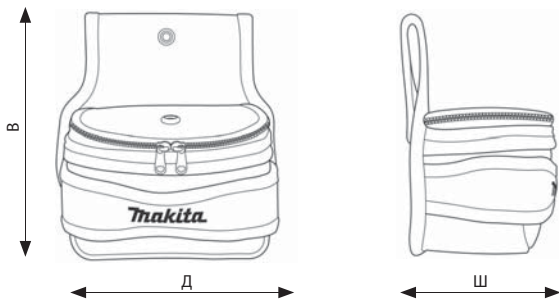

Сумка сконструирована так что всегда находится в вертикальном положении для предотвращения выпадения любых предметов.

Сумка удобно размещается на любом ремне Makita или на обычном ремне для одежды.

Дополнительная кнопка позволяет зафиксировать крышку сумки в открытом положении.

Эластичная лента внутри сумки для хранения наиболее важных вещей отдельно от остальных.

Два замка для удобства.

Сертификат CE	Безопасность
1680	600
Высота 1680	Ширина 600
Продолжительная служба	Прочные элементы
Высокопрочная ткань	3D-сетка
Легкий материал	Большая вместимость
Защитный 3D-карман	Легкая ручка
Легкий материал	Ремешок

Характеристики

Использование

Информация

Габариты

В	185 мм
Д	180 мм
Ш	115 мм
	0,23 кг
	1,30 л

Характеристики

Использование

Информация