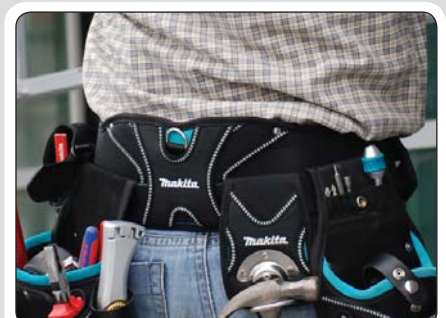

HI-VIS отделка ремня делает его заметным в темноте.