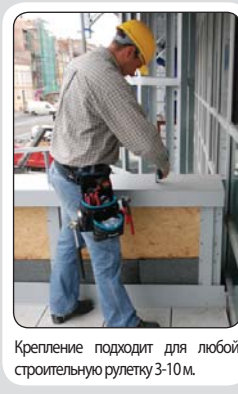

P-71788 Поясная сумка кровельщика

- Сумка удобно размещается на любом ремне Makita или на обычном ремне для одежды.
- Конструкция сумки спроектирована таким образом, чтобы предотвратить выпадение винтов даже если сумка заполнена
- Боковой держатель для молотка позволяет зафиксировать молоток даже не глядя на него, так как крепление держателя имеет зажимное приспособление.
- Держатель отвертки выполнен из натуральной кожи и обеспечивает удобное хранение. Необходимый инструмент всегда под рукой и Вам не придется лишний раз спускаться вниз с крыши или с лестницы.
- Держатель для измерительной рулетки, подходит для любой строительной рулетки 3-10 м.
- Особо прочная кожаная подкладка защищает от износа и от разрыва винтами, гвоздями и другими острыми предметами в течении многих лет.
- Чехол для ножа, а также для других режущих предметов, из высокопрочной натуральной кожи.

1680 Площадь 16800	600
SS Перехватная сталь	

ПОЯСНЫЕ СУМКИ

Характеристики | Использование | Информация

Габариты	
В	270 мм
Д	265 мм
Ш	155 мм
	0,65 кг
	2,90 л

Характеристики | Использование | Информация

Поставляется без аксессуаров