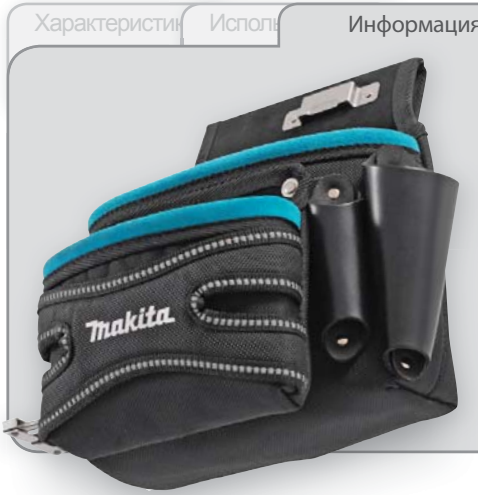

P-71788 Поясная сумка кровельщика

- Сумка удобно размещается на любом ремне Makita или на обычном ремне для одежды.
- Конструкция сумки спроектирована таким образом, чтобы предотвратить выпадение винтов даже если сумка заполнена
- Боковой держатель для молотка позволяет зафиксировать молоток даже не глядя на него, так как крепление держателя имеет зажимное приспособление.
- Держатель отвертки выполнен из натуральной кожи и обеспечивает удобное хранение. Необходимый инструмент всегда под рукой и Вам не придется лишний раз спускаться вниз с крыши или с лестницы.
- Держатель для измерительной рулетки, подходит для любой строительной рулетки 3-10 м.
- Особо прочная кожаная подкладка защищает от износа и от разрыва винтами, гвоздями и другими острыми предметами в течении многих лет.
- Чехол для ножа, а также для других режущих предметов, из высокопрочной натуральной кожи.

1680 Площадь 16800	600
SS Перехватная сталь	

ПОЯСНЫЕ СУМКИ

Характеристики | Использование | Информация

Габариты	
В	270 мм
Д	265 мм
Ш	155 мм
	0,65 кг
	2,90 л

Характеристики | Использование | Информация

Поставляется без аксессуаров