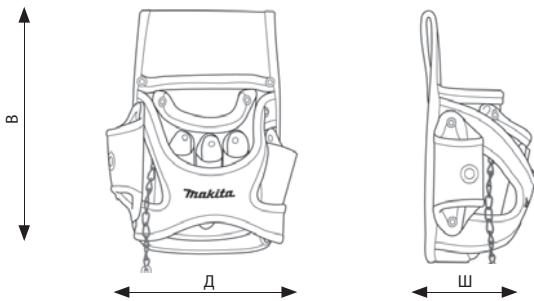

Чехол для ножа, а также для других режущих предметов, из высокопрочной натуральной кожи.

Характеристики

Использование

Информация

Габариты	
В	315 мм
Д	250 мм
Ш	140 мм
	0,50 кг
	1,65 л

Характеристики

Использование