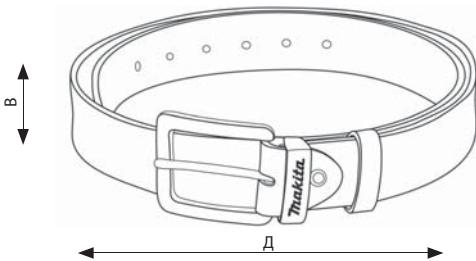

Характеристики

Использование

Информация

Габариты

В	38 мм
Д	1130 мм
Ш	-
кг	0,20 кг
л	-