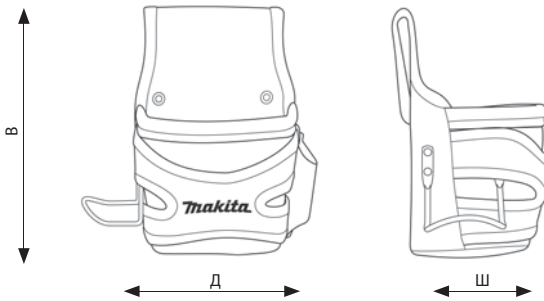

Характеристики

Использование

Информация

Габариты	
В	210 мм
Д	180 мм
Ш	110 мм
	0,28 кг
	1,10 л