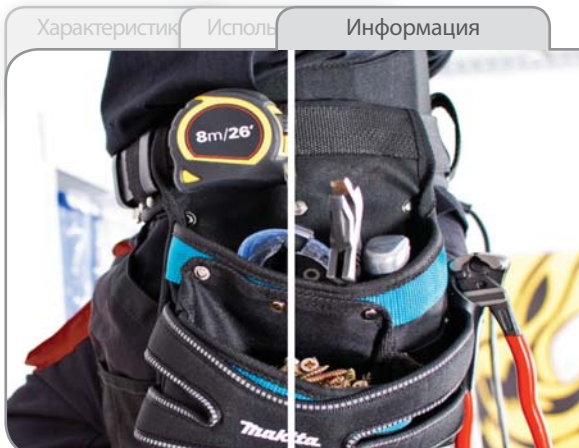

Боковой держатель молотка подвижный, чтобы молоток всегда находился вертикально.