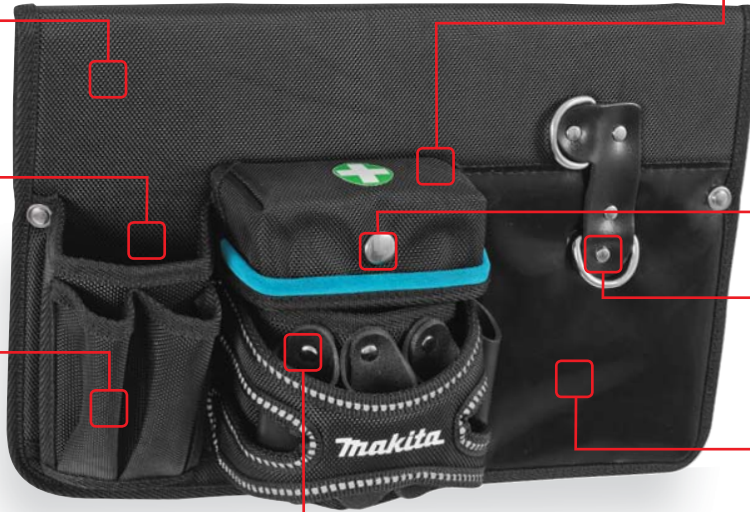

Два кармана для маркеров сделаны из полиэстера. Удобный дизайн обеспечивает легкий доступ к ним.

Три кармана сделаны из натуральной кожи и обеспечивают надежное хранение необходимого инструмента для цепных пил.