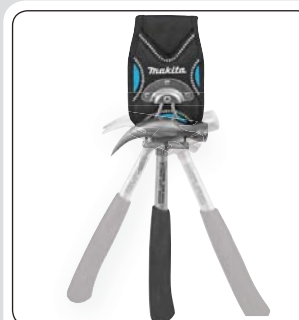

Характеристики

Использование

Информация

Новое техническое решение держателя позволяет закрепить молоток не глядя на него.

Механизм крепления позволяет закрепить молоток под удобным для Вас углом.