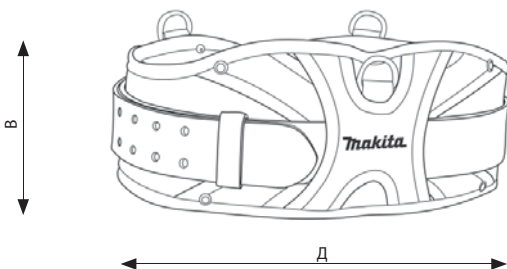

Прочная конструкция армирована клепками.

Характеристики

Использование

Информация

Габариты	
В	140 мм
Д	865 мм
Ш	-
	0,62 кг
	-

Характеристики

Использование

Информация