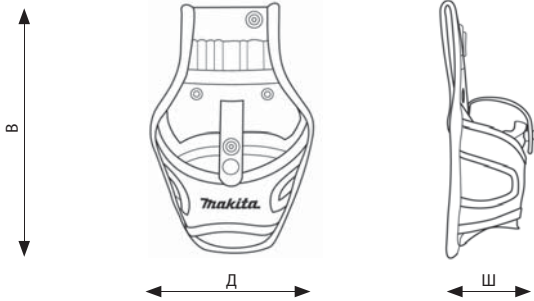

Характеристики

Габариты	
В	235 мм
Д	155 мм
Ш	75 мм
	0,13 кг
	-