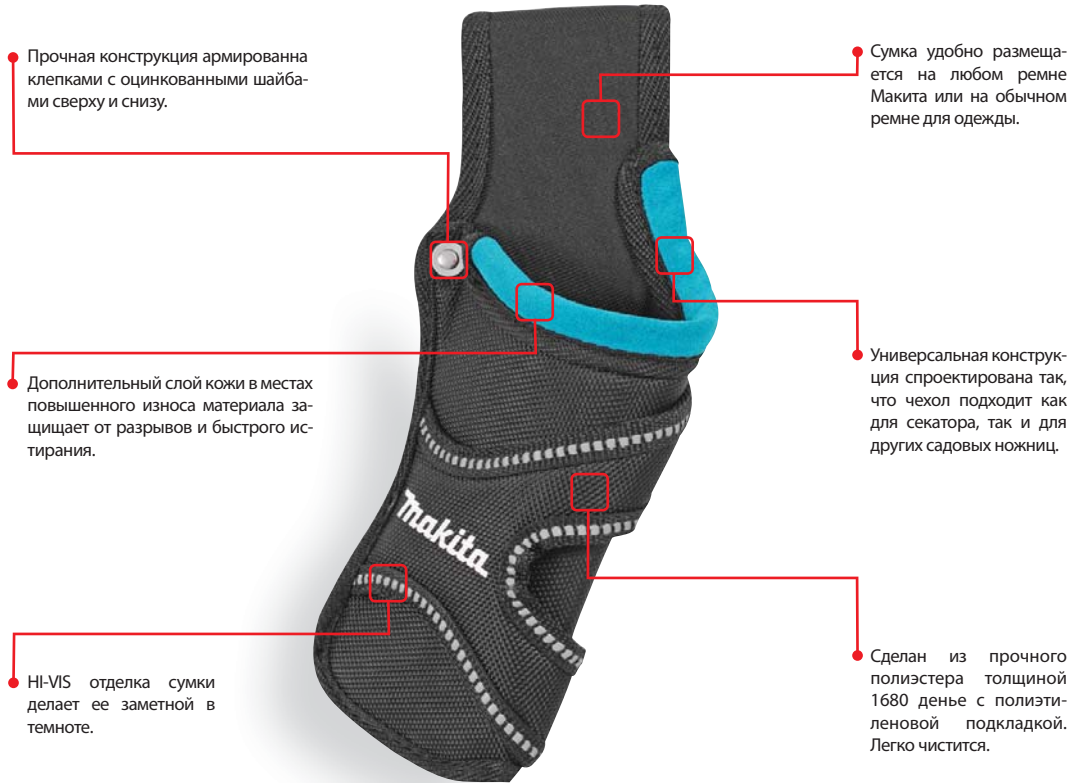

Карман для мелких инструментов, таких как точильный камень и др.

Эластичные жгуты для крепления к ноге.

Очень удобен при работе в саду.

P-72104 Поясная сумка-чехол для садового инструмента

Прочная конструкция армирована клепками с оцинкованными шайбами сверху и снизу.

Сумка удобно размещается на любом ремне Makita или на обычном ремне для одежды.

Дополнительный слой кожи в местах повышенного износа материала защищает от разрывов и быстрого истирания.

Универсальная конструкция спроектирована так, что чехол подходит как для секатора, так и для других садовых ножиц.